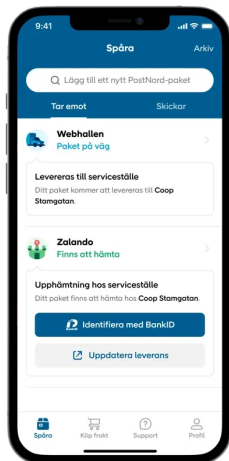

Hitta oss

Sök brevlåda eller serviceställe

Besöksadress:

PostNord Sverige AB
Terminalvägen 24
171 73 Solna, Sverige

Privat

Priser, porto och villkor

Brev- och paketjänster

Portotabeller

Välj hur du tar emot din leverans

Riktiga Vykort [↗](#)

Företag

Priser, porto och villkor

Brev- och paketjänster

PostNord på din webbplats

E-barometern

Partners och integrationer

Returer

Kundservice

Kontakta kundservice

Bli kund

Reklamera

Spåra brev, paket och pall

Blanketter

Om oss

Pressinformation

Nyheter, artiklar och kundberättelser

Postmuseum

Frimärken

Jobba hos oss

Hållbarhet

PostNord Sverige AB

[Cookies](#)

[Integritetspolicy](#)

[Tillgänglighetsredogörelse](#)

[Villkor för PostNords appar och webbplatser](#)

postnord