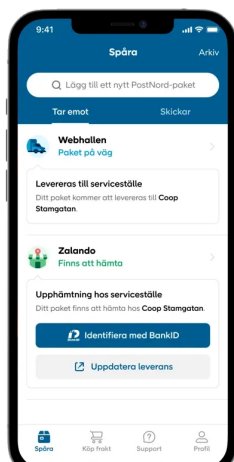

Spåra brev, paket och pall

Här kan du spåra brev, paket och pall med hjälp av ett försändelse-ID.

Sök

Paket RL046854487IE

Levererat

Ditt paket levererades torsdag 20 november 11:26

Leveransinformation

Mottagaradress
80128 GÄVLE

Försändelseinformation

Vikt
70 g

[Visa mindre](#)

Försändelse-ID
RL046854487IE
Servicetyp
Rekommenderat brev

[Se din försändelse i PostNord-appen](#)
Skanna QR-koden i PostNord-appen

Leveransrutt

POSTNORD GÄVLE	SE
20 nov. 11:26	
Försändelsen har levererats.	
19 nov. 10:05	SE
Försändelsen är på väg.	
19 nov. 10:04	SE
Försändelsen har ankommit mottagarlandet.	
18 nov. 00:54	IE
Transport av försändelsen har påbörjats i avsändarlandet.	
17 nov. 15:35	IE
Transport av försändelsen har påbörjats.	

[Visa mindre](#)

Spåra dina paket med PostNord App

Ladda ner vår app för att hålla reda på dina paket. Dela enkelt länk med någon i din närhet om någon annan behöver hämta paketet åt dig.

[Mer om PostNord App](#) →