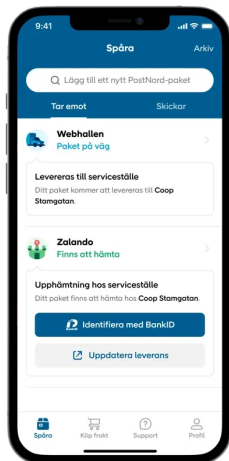

Hitta oss

Sök brevlåda eller serviceställe

Besöksadress:

PostNord Sverige AB
Terminalvägen 24
171 73 Solna, Sverige

Privat

Priser, porto och villkor

Brev- och pakettjänster

Portotabeller

Välj hur du tar emot din leverans

Riktiga Vykort [↗](#)

Företag

Priser, porto och villkor

Brev- och pakettjänster

PostNord på din webbplats

E-barometern

Partners och integrationer

Returer

Kundservice

Kontakta kundservice

Bli kund

Reklamera

Spåra brev, paket och pall

Blanketter

Om oss

Pressinformation

Nyheter, artiklar och kundberättelser

Postmuseum

Frimärken

Jobba hos oss

Hållbarhet

PostNord Sverige AB

[Cookies](#)

[Integritetspolicy](#)

[Tillgänglighetsredogörelse](#)

[Villkor för PostNords appar och webbplatser](#)

postnord